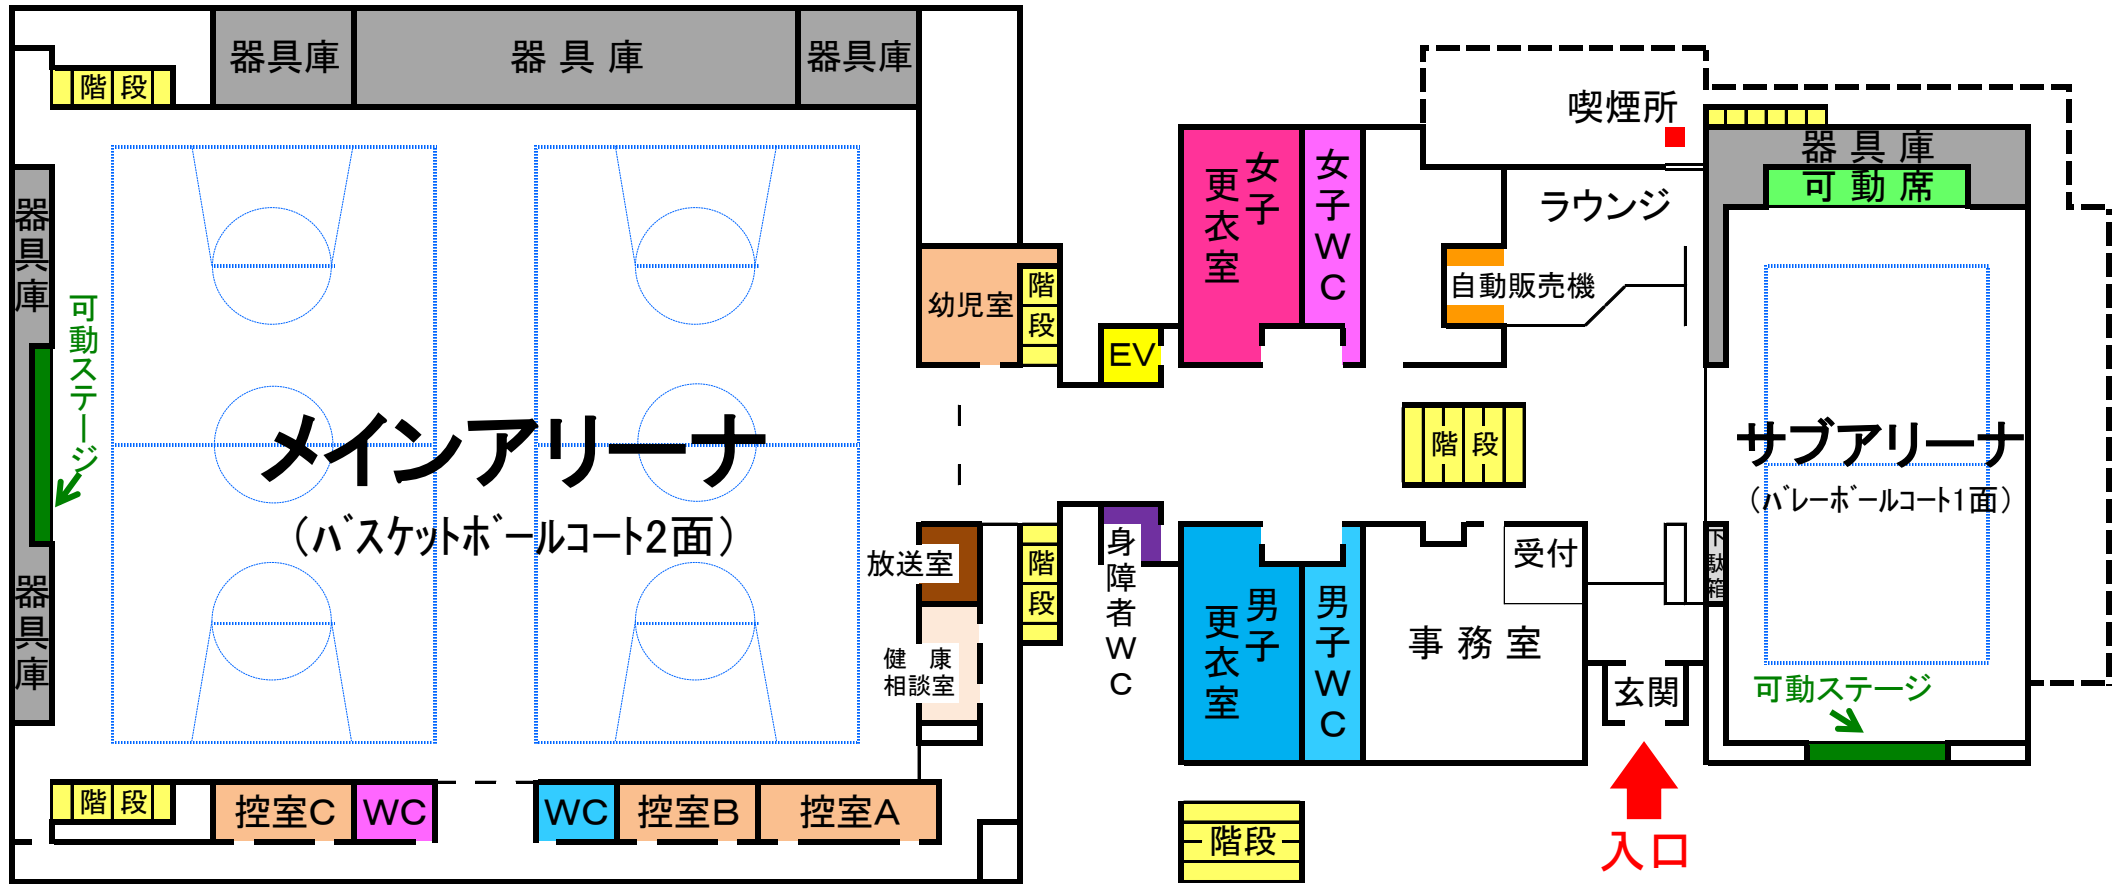

星槎レイクアリーナ箱根館内詳細図

【1階】

【2階】